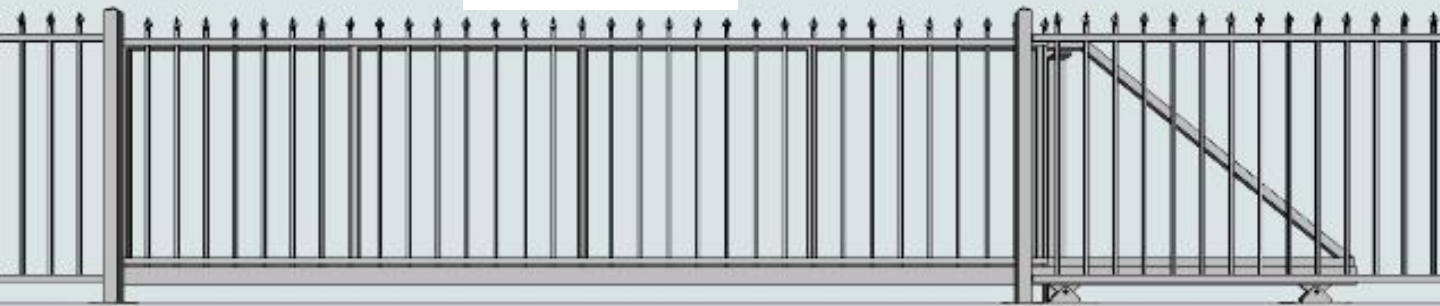

LIUKUPORTTI PERUSMALLISTO

Liukuporttirungot mittatilauksena

- Portit valmistetaan haluttuun kokoon
- Yläosan koristeet halutunlaiset
- Keskikoristeet halutunlaiset
- Suunnittelu ja toteutus

Valmistamme kaikenlaisia koristeita
Muutamia koristeita käytössänne

Lattarautasidospari niittikiinnitys

Yläkoristeet

Keskikoristeet

MR RUNKO

MRS RUNKO

ARTIIKKI

YLÄKORISTE LATTARAUTASIDOSPÄRI NIITTIKIINNITYS

MS RUNKO