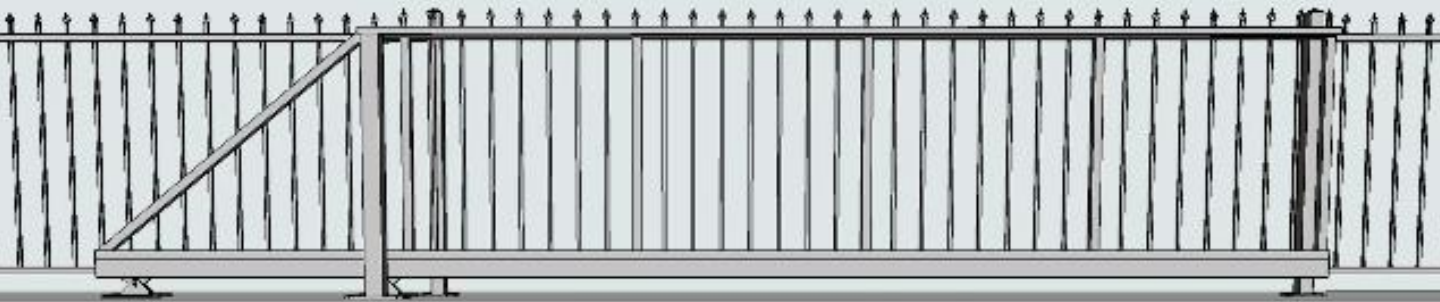

LIUKUPORTTI PERUSMALLISTO

Liukuporttirungot mittatilauksena

- Portit valmistetaan haluttuun kokoon
- Yläosan koristeet halutunlaiset
- Keskikoristeet halutunlaiset
- Suunnittelu ja toteutus

Valmistamme kaikenlaisia koristeita
Muutamia koristeita käytössänne

Lattarautasidospari niittikiinnitys

Yläkoristeet

Keskikoristeet

MR RUNKO

MRS RUNKO

ARTIIKKI

YLÄKORISTE LATTARAUTASIDOSPÄRI NIITTIKIINNITYS

MS RUNKO