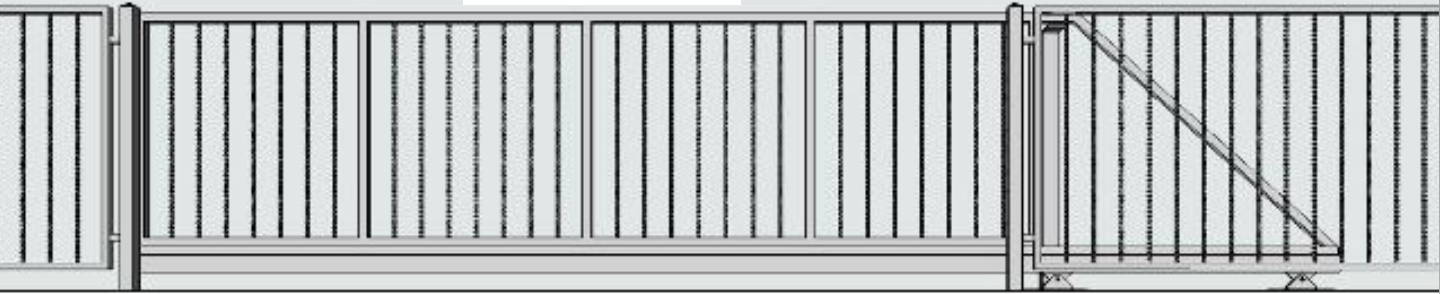

LIUKUPORTTI PERUSMALLISTO

Liukuporttirungot mittatilauksena

- Portit valmistetaan haluttuun kokoon
- Yläosan koristeet halutunlaiset
- Keskikoristeet halutunlaiset
- Suunnittelu ja toteutus

Valmistamme kaikenlaisia koristeita
Muutamia koristeita käytössänne

Lattarautasidospari niittikiinnitys

Yläkoristeet

Keskikoristeet

MR RUNKO

MRS RUNKO

ARTIIKKI

YLÄKORISTE LATTARAUTASIDOSPÄRI NIITTIKIINNITYS

MS RUNKO