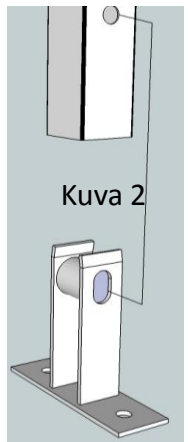

Raja-aita toimitussisältö

- aitaelementti pituus 2,5m. korkeus 1,2m.
- aitatolppa 50 x 50 x 1,5mm. korkeus 2m. + tolpan hattu
- aitatolpan ja aidan kiinnike (sarja 4 kpl) (kuva 1)
(betonikiinnike lisätarvike 15,00eur/kpl) (kuva 2)
- kuumasinkki
- väri musta

Kävelyportti toimitussisältö

- porttilehti leveys 1,1 m.
- portin tolpat 80 x 80 x 1,5mm.
- säätösaranat 2 kpl (kuva 1)
- portin lukitussalpa (kuva 2)
- kuumasinkki
- väri musta

Kuva 2

Kuva 1

Ajoportti toimitussisältö

- porttilehdet 2 kpl leveys yhteensä 4m.
- portin tolpat 80 x 80 x 1,5mm.
- säätösaranat 4 kpl.(kuva 1)
- tuulihaat/portin lukitussalpa (kuva 2)
- kuumasinkki
- väri musta

Kuva 2

Kuva 1

Liukuportti toimitussisältö

- liukuportin aukonleveys 4 m.
- liukuportin elementin korkeus 1,2 m
- liukuportin laakerointi kuva 1,2
- liukuportti aukeaa vasemmalle tai oikealle
- kuumasinkki
- väri musta pulverimaali RAL 9005 40% kiilto