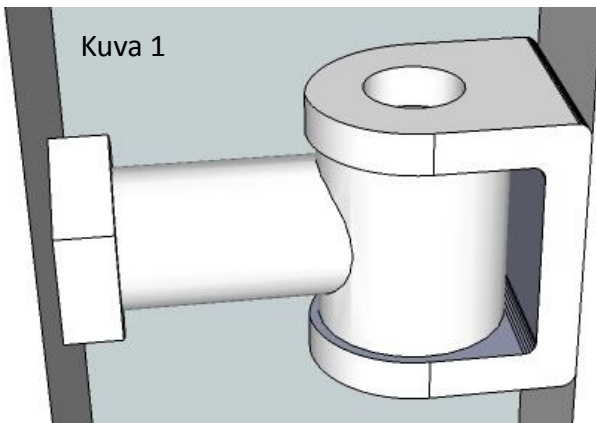

Raja-aita toimitussisältö

- aitaelementti pituus 2,5m. korkeus 1,2m.
- aitatolppa 50 x 50 x 1,5mm. korkeus 2m. + tolpan hattu
- aitatolpan ja aidan kiinnike (sarja 4 kpl) (kuva 1)
(betonikiinnike lisätarvike 15,00eur/kpl) (kuva 2)
- kuumasinkki
- väri musta

Kävelyportti toimitussisältö

- porttilehti leveys 1,1 m.
- portin tolpat 80 x 80 x 1,5mm.
- säätösaranat 2 kpl (kuva 1)
- portin lukitussalpa (kuva 2)
- kuumasinkki
- väri musta

Kuva 2

Kuva 1

Ajoportti toimitussisältö

- porttilehdet 2 kpl leveys yhteensä 4m.
- portin tolpat 80 x 80 x 1,5mm.
- säätösaranat 4 kpl.(kuva 1)
- tuulihaat/portin lukitussalpa (kuva 2)
- kuumasinkki
- väri musta

Kuva 2

Kuva 1

Liukuportti toimitussisältö

- liukuportin aukonleveys 4 m.
- liukuportin elementin korkeus 1,2 m
- liukuportin laakerointi kuva 1,2
- liukuportti aukeaa vasemmalle tai oikealle
- kuumasinkki
- väri musta pulverimaali RAL 9005 40% kiilto