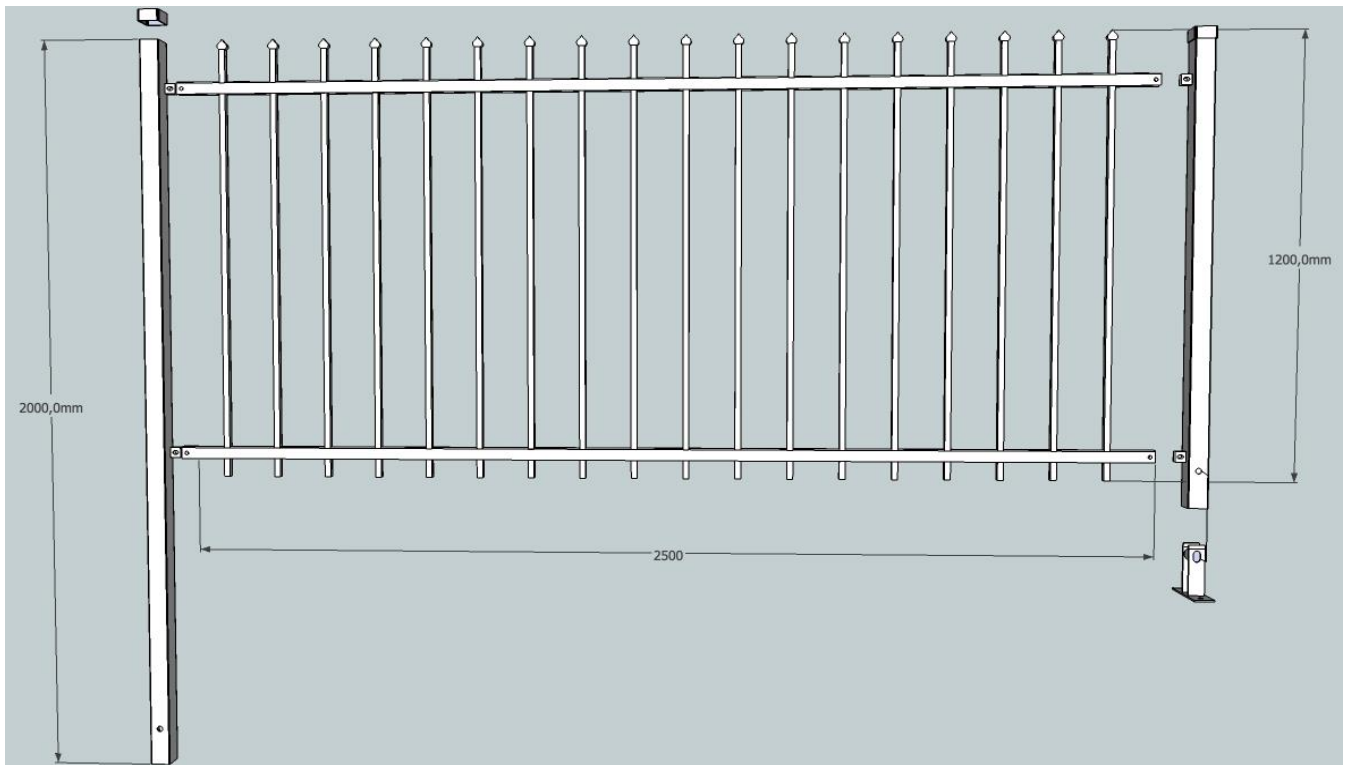

Raja-aita toimitussisältö

- aitaelementti pituus 2,5m. korkeus 1,2m.
- aitatolppa 50 x 50 x 1,5mm. korkeus 2m. + tolpan hattu
- aitatolpan ja aidan kiinnike (sarja 4 kpl) (kuva 1)
(betonikiinnike lisätarvike 15,00eur/kpl) (kuva 2)
- kuumasinkki
- väri musta

Kävelyportti toimitussisältö

- porttilehti leveys 1,1 m.
- portin tolpat 80 x 80 x 1,5mm.
- säätösaranat 2 kpl (kuva 1)
- portin lukitussalpa (kuva 2)
- kuumasinkki
- väri musta

Kuva 2

Kuva 1

Ajoportti toimitussisältö

- porttilehdet 2 kpl leveys yhteensä 4m.
- portin tolpat 80 x 80 x 1,5mm.
- säätösaranat 4 kpl.(kuva 1)
- tuulihaat/portin lukitussalpa (kuva 2)
- kuumasinkki
- väri musta

Kuva 2

Kuva 1

Liukuportti toimitussisältö

- liukuportin aukonleveys 4 m.
- liukuportin elementin korkeus 1,2 m
- liukuportin laakerointi kuva 1,2
- liukuportti aukeaa vasemmalle tai oikealle
- kuumasinkki
- väri musta pulverimaali RAL 9005 40% kiilto