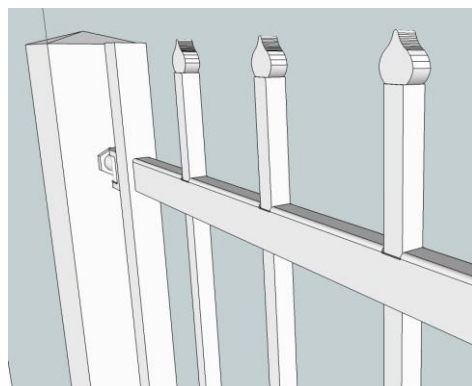

Raja-aita toimitussisältö

- aitaelementti pituus 2,5m. korkeus 1,2m.
- aitatolppa 50 x 50 x 1,5mm. korkeus 2m. + tolpan hattu
- aitatolpan ja aidan kiinnike (sarja 4 kpl) (kuva 1)
(betonikiinnike lisätarvike 15,00eur/kpl) (kuva 2)
- kuumasinkki
- väri musta

Kävelyportti toimitussisältö

- porttilehti leveys 1,1 m.
- portin tolpat 80 x 80 x 1,5mm.
- säätösaranat 2 kpl (kuva 1)
- portin lukitussalpa (kuva 2)
- kuumasinkki
- väri musta

Kuva 2

Kuva 1

Ajoportti toimitussisältö

- porttilehdet 2 kpl leveys yhteensä 4m.
- portin tolpat 80 x 80 x 1,5mm.
- säätösaranat 4 kpl.(kuva 1)
- tuulihaat/portin lukitussalpa (kuva 2)
- kuumasinkki
- väri musta

Kuva 2

Kuva 1

Liukuportti toimitussisältö

- liukuportin aukonleveys 4 m.
- liukuportin elementin korkeus 1,2 m
- liukuportin laakerointi kuva 1,2
- liukuportti aukeaa vasemmalle tai oikealle
- kuumasinkki
- väri musta pulverimaali RAL 9005 40% kiilto