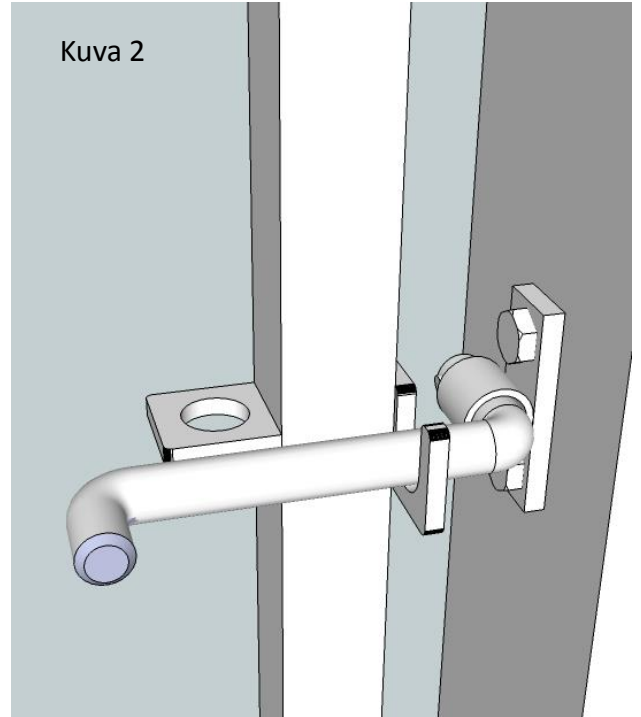

Raja-aita toimitussisältö

- aitaelementti pituus 2,5m. korkeus 1,2m.
- aitatolppa 50 x 50 x 1,5mm. korkeus 2m. + tolpan hattu
- aitatolpan ja aidan kiinnike (sarja 4 kpl) (kuva 1)
(betonikiinnike lisätarvike 15,00eur/kpl) (kuva 2)
- kuumasinkki
- väri musta

Kävelyportti toimitussisältö

- porttilehti leveys 1,1 m.
- portin tolpat 80 x 80 x 1,5mm.
- säätösaranat 2 kpl (kuva 1)
- portin lukitussalpa (kuva 2)
- kuumasinkki
- väri musta

Kuva 2

Kuva 1

Ajoportti toimitussisältö

- porttilehdet 2 kpl leveys yhteensä 4m.
- portin tolpat 80 x 80 x 1,5mm.
- säätösaranat 4 kpl.(kuva 1)
- tuulihaat/portin lukitussalpa (kuva 2)
- kuumasinkki
- väri musta

Kuva 2

Kuva 1

Liukuportti toimitussisältö

- liukuportin aukonleveys 4 m.
- liukuportin elementin korkeus 1,2 m
- liukuportin laakerointi kuva 1,2
- liukuportti aukeaa vasemmalle tai oikealle
- kuumasinkki
- väri musta pulverimaali RAL 9005 40% kiilto