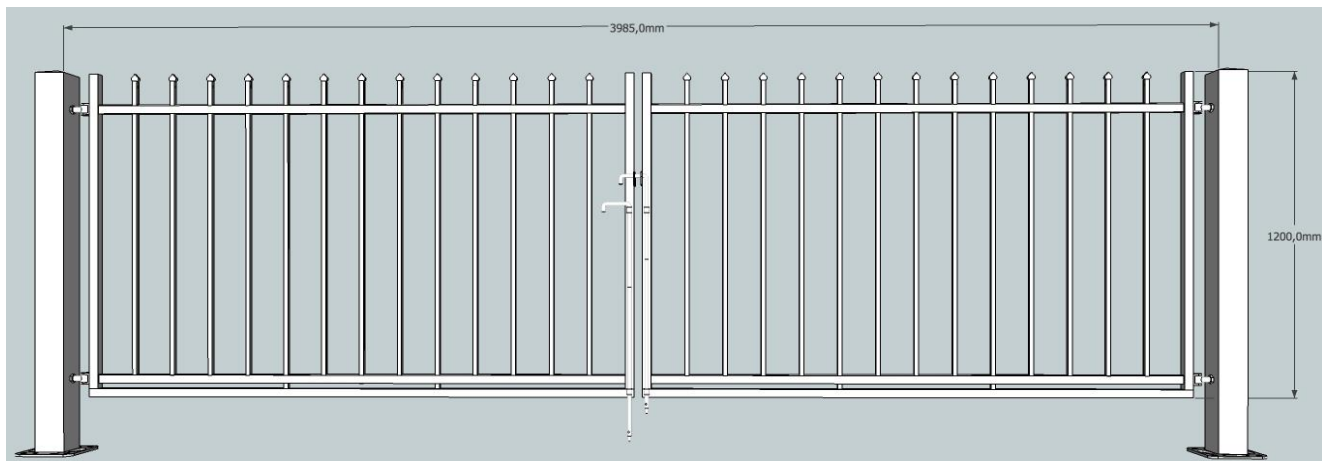

Raja-aita toimitussisältö

- aitaelementti pituus 2,5m. korkeus 1,2m.
- aitatolppa 50 x 50 x 1,5mm. korkeus 2m. + tolpan hattu
- aitatolpan ja aidan kiinnike (sarja 4 kpl) (kuva 1)
(betonikiinnike lisätarvike 15,00eur/kpl) (kuva 2)
- kuumasinkki
- väri musta

Kävelyportti toimitussisältö

- porttilehti leveys 1,1 m.
- portin tolpat 80 x 80 x 1,5mm.
- säätösaranat 2 kpl (kuva 1)
- portin lukitussalpa (kuva 2)
- kuumasinkki
- väri musta

Kuva 2

Kuva 1

Ajoportti toimitussisältö

- porttilehdet 2 kpl leveys yhteensä 4m.
- portin tolpat 80 x 80 x 1,5mm.
- säätösaranat 4 kpl.(kuva 1)
- tuulihaat/portin lukitussalpa (kuva 2)
- kuumasinkki
- väri musta

Kuva 2

Kuva 1

Liukuportti toimitussisältö

- liukuportin aukonleveys 4 m.
- liukuportin elementin korkeus 1,2 m
- liukuportin laakerointi kuva 1,2
- liukuportti aukeaa vasemmalle tai oikealle
- kuumasinkki
- väri musta pulverimaali RAL 9005 40% kiilto