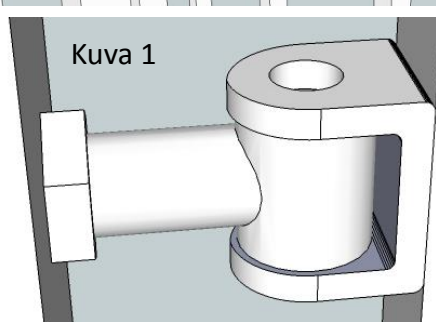

Raja-aita toimitussisältö

- aitaelementti pituus 2,5m. korkeus 1,2m.
- aitatolppa 50 x 50 x 1,5mm. korkeus 2m. + tolpan hattu
- aitatolpan ja aidan kiinnike (sarja 4 kpl) (kuva 1)
(betonikiinnike lisätarvike 15,00eur/kpl) (kuva 2)
- kuumasinkki
- väri musta

Kävelyportti toimitussisältö

- porttilehti leveys 1,1 m.
- portin tolpat 80 x 80 x 1,5mm.
- säätösaranat 2 kpl (kuva 1)
- portin lukitussalpa (kuva 2)
- kuumasinkki
- väri musta

Kuva 2

Kuva 1

Ajoportti toimitussisältö

- porttilehdet 2 kpl leveys yhteensä 4m.
- portin tolpat 80 x 80 x 1,5mm.
- säätösaranat 4 kpl.(kuva 1)
- tuulihaat/portin lukitussalpa (kuva 2)
- kuumasinkki
- väri musta

Kuva 2

Kuva 1

Liukuportti toimitussisältö

- liukuportin aukonleveys 4 m.
- liukuportin elementin korkeus 1,2 m
- liukuportin laakerointi kuva 1,2
- liukuportti aukeaa vasemmalle tai oikealle
- kuumasinkki
- väri musta pulverimaali RAL 9005 40% kiilto