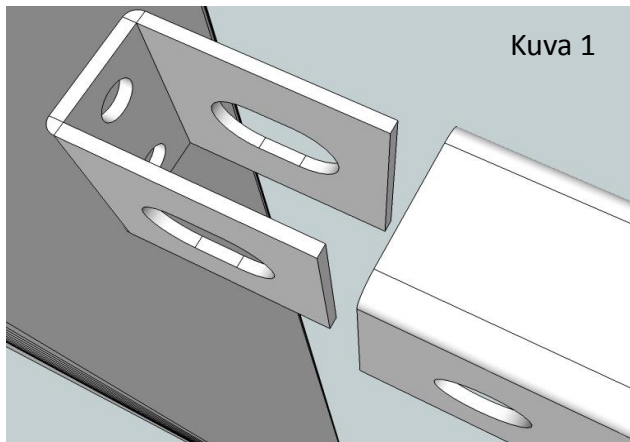

Raja-aita toimitussisältö

- aitaelementti pituus 2,5m. korkeus 1,2m.
- aitatolppa 50 x 50 x 1,5mm. korkeus 2m. + tolpan hattu
- aitatolpan ja aidan kiinnike (sarja 4 kpl) (kuva 1)
(betonikiinnike lisätarvike 15,00eur/kpl) (kuva 2)
- kuumasinkki
- väri musta

Kävelyportti toimitussisältö

- porttilehti leveys 1,1 m.
- portin tolpat 80 x 80 x 1,5mm.
- säätösaranat 2 kpl (kuva 1)
- portin lukitussalpa (kuva 2)
- kuumasinkki
- väri musta

Kuva 2

Kuva 1

Ajoportti toimitussisältö

- porttilehdet 2 kpl leveys yhteensä 4m.
- portin tolpat 80 x 80 x 1,5mm.
- säätösaranat 4 kpl.(kuva 1)
- tuulihaat/portin lukitussalpa (kuva 2)
- kuumasinkki
- väri musta

Kuva 2

Kuva 1

Liukuportti toimitussisältö

- liukuportin aukonleveys 4 m.
- liukuportin elementin korkeus 1,2 m
- liukuportin laakerointi kuva 1,2
- liukuportti aukeaa vasemmalle tai oikealle
- kuumasinkki
- väri musta pulverimaali RAL 9005 40% kiilto