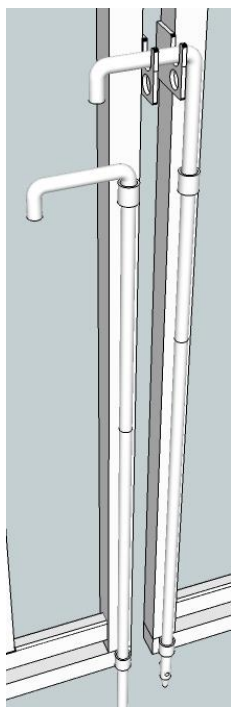

Raja-aita toimitussisältö

- aitaelementti pituus 2,5m. korkeus 1,2m.
- aitatolppa 50 x 50 x 1,5mm. korkeus 2m. + tolpan hattu
- aitatolpan ja aidan kiinnike (sarja 4 kpl) (kuva 1)
(betonikiinnike lisätarvike 15,00eur/kpl) (kuva 2)
- kuumasinkki
- väri musta

Kävelyportti toimitussisältö

- porttilehti leveys 1,1 m.
- portin tolpat 80 x 80 x 1,5mm.
- säätösaranat 2 kpl (kuva 1)
- portin lukitussalpa (kuva 2)
- kuumasinkki
- väri musta

Kuva 2

Kuva 1

Ajoportti toimitussisältö

- porttilehdet 2 kpl leveys yhteensä 4m.
- portin tolpat 80 x 80 x 1,5mm.
- säätösaranat 4 kpl.(kuva 1)
- tuulihaat/portin lukitussalpa (kuva 2)
- kuumasinkki
- väri musta

Kuva 2

Kuva 1

Liukuportti toimitussisältö

- liukuportin aukonleveys 4 m.
- liukuportin elementin korkeus 1,2 m
- liukuportin laakerointi kuva 1,2
- liukuportti aukeaa vasemmalle tai oikealle
- kuumasinkki
- väri musta pulverimaali RAL 9005 40% kiilto