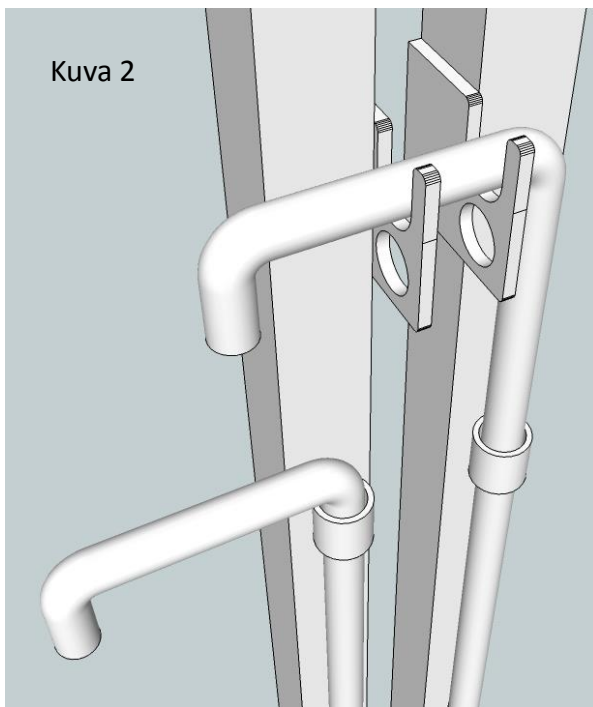

Raja-aita toimitussisältö

- aitaelementti pituus 2,5m. korkeus 1,2m.
- aitatolppa 50 x 50 x 1,5mm. korkeus 2m. + tolpan hattu
- aitatolpan ja aidan kiinnike (sarja 4 kpl) (kuva 1)
(betonikiinnike lisätarvike 15,00eur/kpl) (kuva 2)
- kuumasinkki
- väri musta

Kävelyportti toimitussisältö

- porttilehti leveys 1,1 m.
- portin tolpat 80 x 80 x 1,5mm.
- säätösaranat 2 kpl (kuva 1)
- portin lukitussalpa (kuva 2)
- kuumasinkki
- väri musta

Kuva 2

Kuva 1

Ajoportti toimitussisältö

- porttilehdet 2 kpl leveys yhteensä 4m.
- portin tolpat 80 x 80 x 1,5mm.
- säätösaranat 4 kpl.(kuva 1)
- tuulihaat/portin lukitussalpa (kuva 2)
- kuumasinkki
- väri musta

Kuva 2

Kuva 1

Liukuportti toimitussisältö

- liukuportin aukonleveys 4 m.
- liukuportin elementin korkeus 1,2 m
- liukuportin laakerointi kuva 1,2
- liukuportti aukeaa vasemmalle tai oikealle
- kuumasinkki
- väri musta pulverimaali RAL 9005 40% kiilto