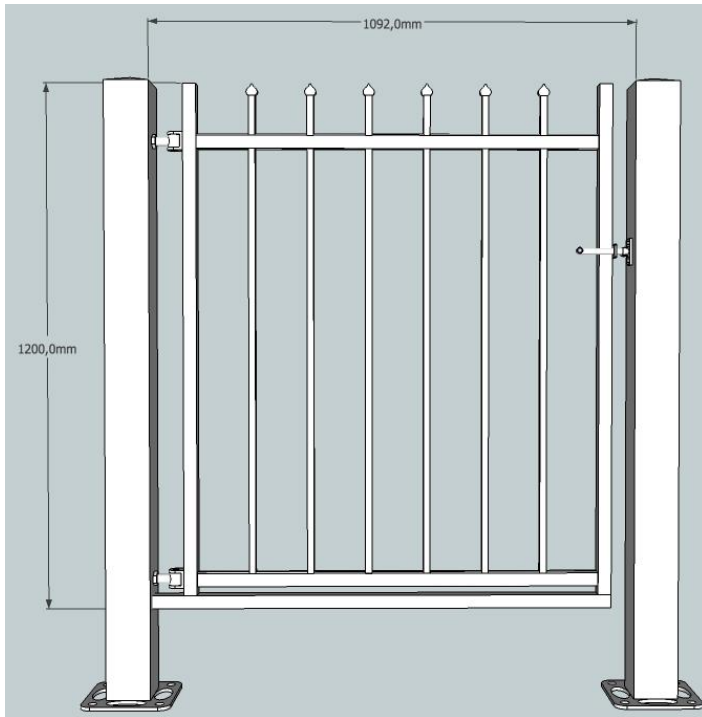

Raja-aita toimitussisältö

- aitaelementti pituus 2,5m. korkeus 1,2m.
- aitatolppa 50 x 50 x 1,5mm. korkeus 2m. + tolpan hattu
- aitatolpan ja aidan kiinnike (sarja 4 kpl) (kuva 1)
(betonikiinnike lisätarvike 15,00eur/kpl) (kuva 2)
- kuumasinkki
- väri musta

Kävelyportti toimitussisältö

- porttilehti leveys 1,1 m.
- portin tolpat 80 x 80 x 1,5mm.
- säätösaranat 2 kpl (kuva 1)
- portin lukitussalpa (kuva 2)
- kuumasinkki
- väri musta

Kuva 2

Kuva 1

Ajoportti toimitussisältö

- porttilehdet 2 kpl leveys yhteensä 4m.
- portin tolpat 80 x 80 x 1,5mm.
- säätösaranat 4 kpl.(kuva 1)
- tuulihaat/portin lukitussalpa (kuva 2)
- kuumasinkki
- väri musta

Kuva 2

Kuva 1

Liukuportti toimitussisältö

- liukuportin aukonleveys 4 m.
- liukuportin elementin korkeus 1,2 m
- liukuportin laakerointi kuva 1,2
- liukuportti aukeaa vasemmalle tai oikealle
- kuumasinkki
- väri musta pulverimaali RAL 9005 40% kiilto