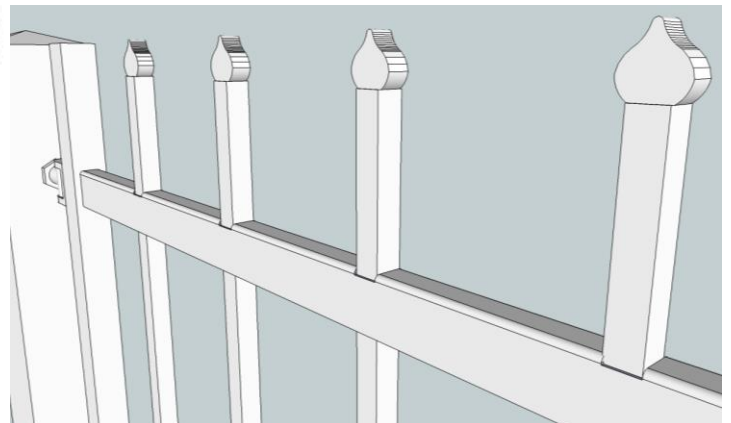

Raja-aita toimitussisältö

- aitaelementti pituus 2,5m. korkeus 1,2m.
- aitatolppa 50 x 50 x 1,5mm. korkeus 2m. + tolpan hattu
- aitatolpan ja aidan kiinnike (sarja 4 kpl) (kuva 1)
(betonikiinnike lisätarvike 15,00eur/kpl) (kuva 2)
- kuumasinkki
- väri musta

Kävelyportti toimitussisältö

- porttilehti leveys 1,1 m.
- portin tolpat 80 x 80 x 1,5mm.
- säätösaranat 2 kpl (kuva 1)
- portin lukitussalpa (kuva 2)
- kuumasinkki
- väri musta

Kuva 2

Kuva 1

Ajoportti toimitussisältö

- porttilehdet 2 kpl leveys yhteensä 4m.
- portin tolpat 80 x 80 x 1,5mm.
- säätösaranat 4 kpl.(kuva 1)
- tuulihaat/portin lukitussalpa (kuva 2)
- kuumasinkki
- väri musta

Kuva 2

Kuva 1

Liukuportti toimitussisältö

- liukuportin aukonleveys 4 m.
- liukuportin elementin korkeus 1,2 m
- liukuportin laakerointi kuva 1,2
- liukuportti aukeaa vasemmalle tai oikealle
- kuumasinkki
- väri musta pulverimaali RAL 9005 40% kiilto