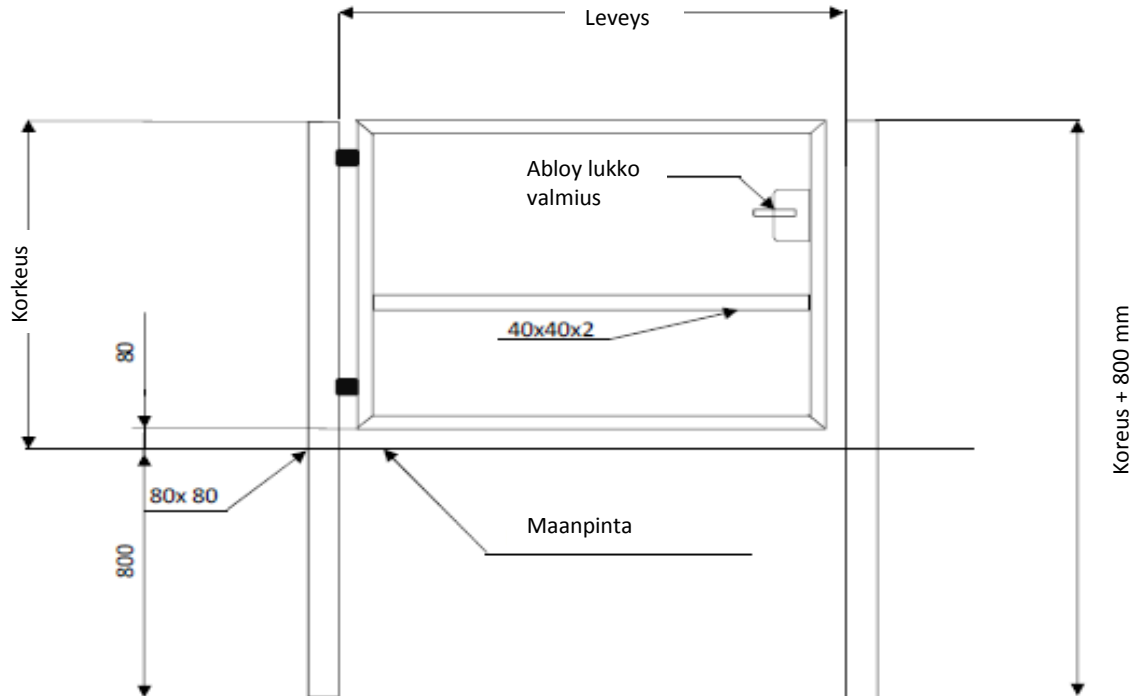

MX 2D kävelyportit

Kävelyportin tolppa: 80x80x3 mm sis. muovisen tolpan hatun
 Kävelyportin kehys: 40x40x2 mm
 Saranat: Säädettävä Locinox saranat
 Lukitus: ABLOY lukkovalmius
 Suojaukset: Kuumasinkki EN 1461 mukaisesti vähintään 275g/m²
 Väri: RAL pulverimaali
 Kävelyportin pinnoite: 2D 6/5/6 mm silmäkoko 50x200 mm

2D 6/5/6

Kävelyportin pinta: 2D 6/5/6

Korkeus	Korkeus maanpinnasta				Ohjehinta			
	ZN	ZN+ RAL	ZN	ZN+ RAL	ZN	ZN+ RAL	ZN	ZN+ RAL
	1200	1200	1500	1500	2000	2000	2500	2500
1000	589 €	693 €	630 €	755 €	742 €	896 €	847 €	1 146 €
1200	592 €	703 €	638 €	761 €	750 €	904 €	856 €	1 081 €