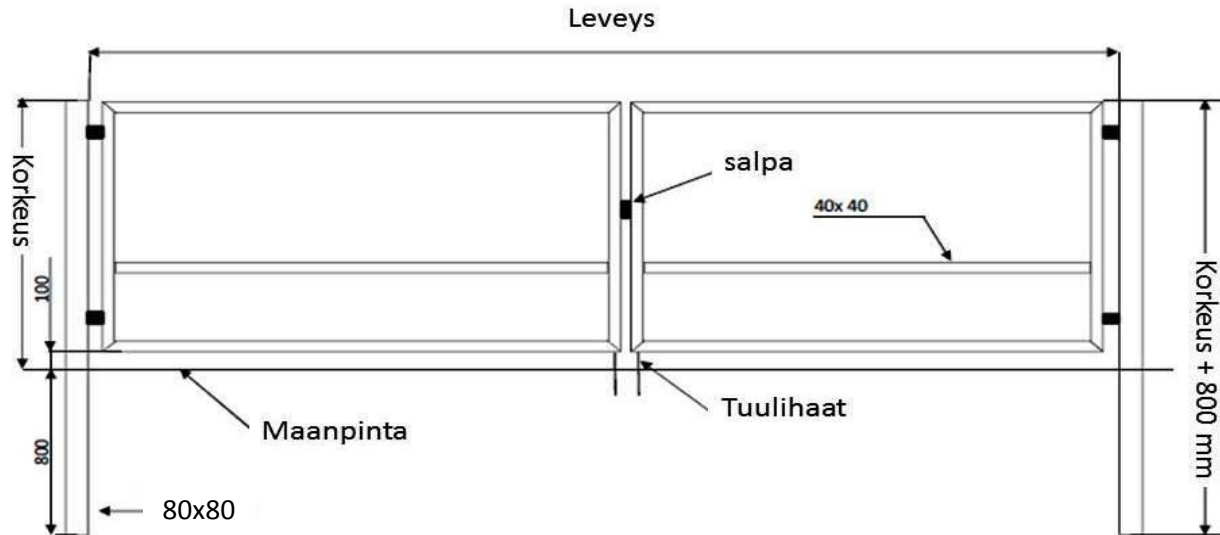

## MX 2D taittoportit

Taittoportin tolppa: 2kpl 80x80x3 mm sisältää muovisen tolpanhatun

Taittoportin Kehys: 40x40x2 mm

Saranat: 4 kpl säädettävä Locinox saranat

Taittoportin lukitukset: 2 kpl tuulihaat 1 kpl sulkija - avaja.

Suojaukset: Kuumasinkki EN 1461 mukaisesti vähintään 275g/m<sup>2</sup>

Väri: RAL pulverimaali

Taittoportin pinnoite: 2D 6/5/6 mm silmäkoko 50x200 mm

Leveys	Korkeus maanpinnasta				Ohjehinnat			
	ZN	ZN+ RAL	ZN	ZN+ RAL	ZN	ZN+ RAL	ZN	ZN+ RAL
	1200	1200	1500	1500	2000	2000	2500	2500
3000	861 €	1 074 €	943 €	1 182 €	1 182 €	1 391 €	1 248 €	1 592 €
4000	911 €	1 138 €	998 €	1 254 €	1 240 €	1 473 €	1 307 €	1 441 €
5000	1 019 €	1 283 €	1 094 €	1 368 €	1 377 €	1 633 €	1 452 €	1 586 €
6000	1 184 €	1 900 €	1 275 €	1 601 €	1 644 €	1 921 €	1 720 €	1 921 €
7000	1 219 €	1 953 €	1 388 €	1 732 €	1 778 €	2 069 €	1 865 €	2 066 €
8000	1 586 €	2 430 €	1 755 €	2 250 €	2 133 €	2 610 €	2 322 €	2 523 €